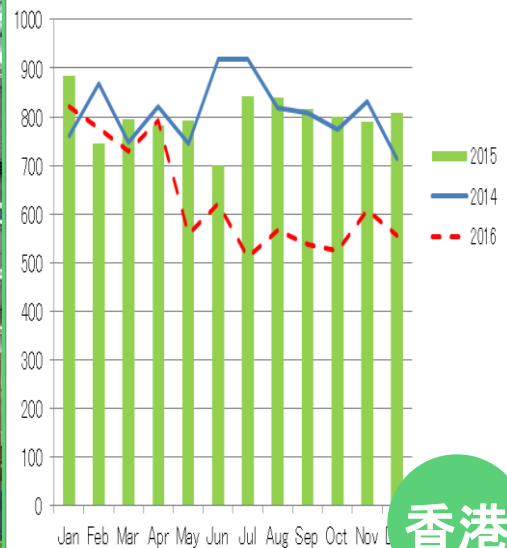

電力消費量の削減

LEDライトへの切り替えで消費電力を33%削減できました

香港

消火訓練

外部講師を招いて、クイズ形式の演習・実地訓練を実施

ベルギー

マレーシア

アメリカ